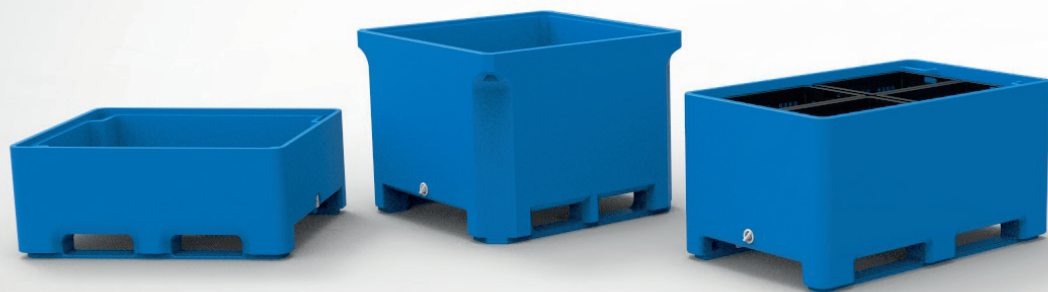

## Caractéristiques

- » Fabriqué en polyéthylène rotomoulé apte pour l'industrie alimentaire, très facile à nettoyer.
- » Structure type "sandwich", de grande résistance.
- » Caillebotis séparateur de résidus intégré dans la structure.
- » Empilable, palette intégrée.
- » 50% de charge en plus que les conteneurs en plastique injecté.
- » Idéal pour un montage vertical ou horizontal.
- » Grande simplicité de montage et d'usage, bouchons d'écoulement d'urgence.
- » Couleurs: bleu clair (sans jaunir) et beige.

## Spécifications techniques

	bid400		bid640		bid800		
Litres	360 L		640 L		800 L		
Poids	34 kg		56,7 kg		65 kg		
Max. empilable	8 hauteurs (en charge)		6 hauteurs (en charge)		4 hauteurs (en charge)		
Dimensions	External	Internal min.	External	Internal min.	External	Internal min.	
	Longueur	1200	1090	1450	1390	1120	1005
	Largeur	1000	890	895	835	1120	1005
	Hauteur	500	355	730	576	860	640

\* Les dimensions peuvent varier +/- 2%

**1** Système de recirculation incorporé. Augmentation de la turbulence de l'eau et oxygénation optimum du produit.

Avec une tuyauterie intégrée dans la structure

**2** Caillebotis intégré pour les dépôts de résidus

**3** Gain d'espace. Dépuration en verticale.

**4** Économie d'énergie de par sa capacité isotherme contrairement aux conteneurs injectés standards.

**5** Identification facile et suivi de la traçabilité par lots. Facilite la manipulation du produit avec des références multiples ou des produits divers. Possible classification de lots importants par origine et par date